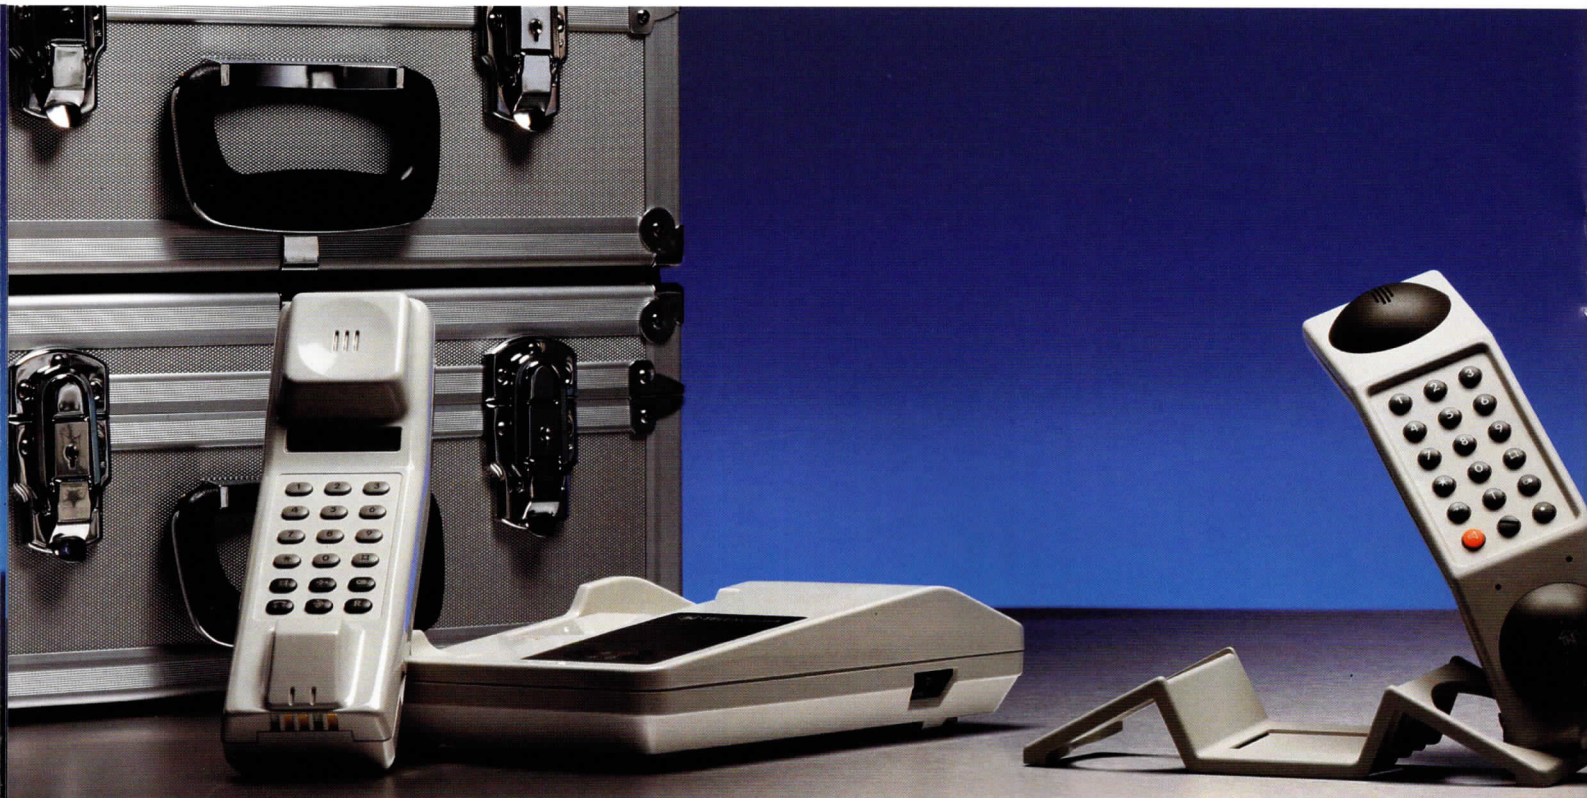

* *Optionale Ergänzungseinrichtung*

Für die besten Verbindungen.

Wenn Sie vom Swimmingpool aus telefonieren wollen, empfehlen wir Ihnen unser schnurloses Telefon SLT 3. Wenn Sie mit einem modernen Klassiker telefonieren wollen, empfehlen wir Ihnen unser Moskito. Wenn Sie immer auf dem laufenden sein wollen, empfehlen wir Ihnen unser Btx-Terminal TB 81. Und wenn Sie ein Telefon haben wollen, das Ihnen nicht im Weg ist, empfehlen wir Ihnen unser Wandtelefon TC 91. Gut verbunden sind Sie so oder so.