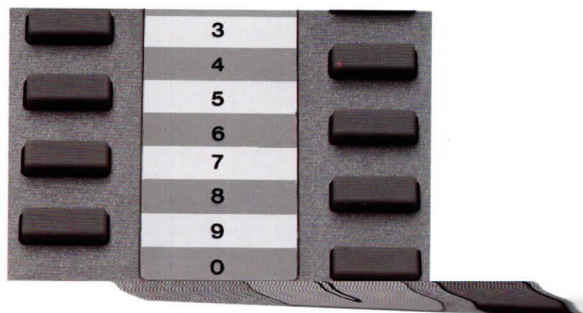

Die zweite Zieltasten-Ebene geöffnet